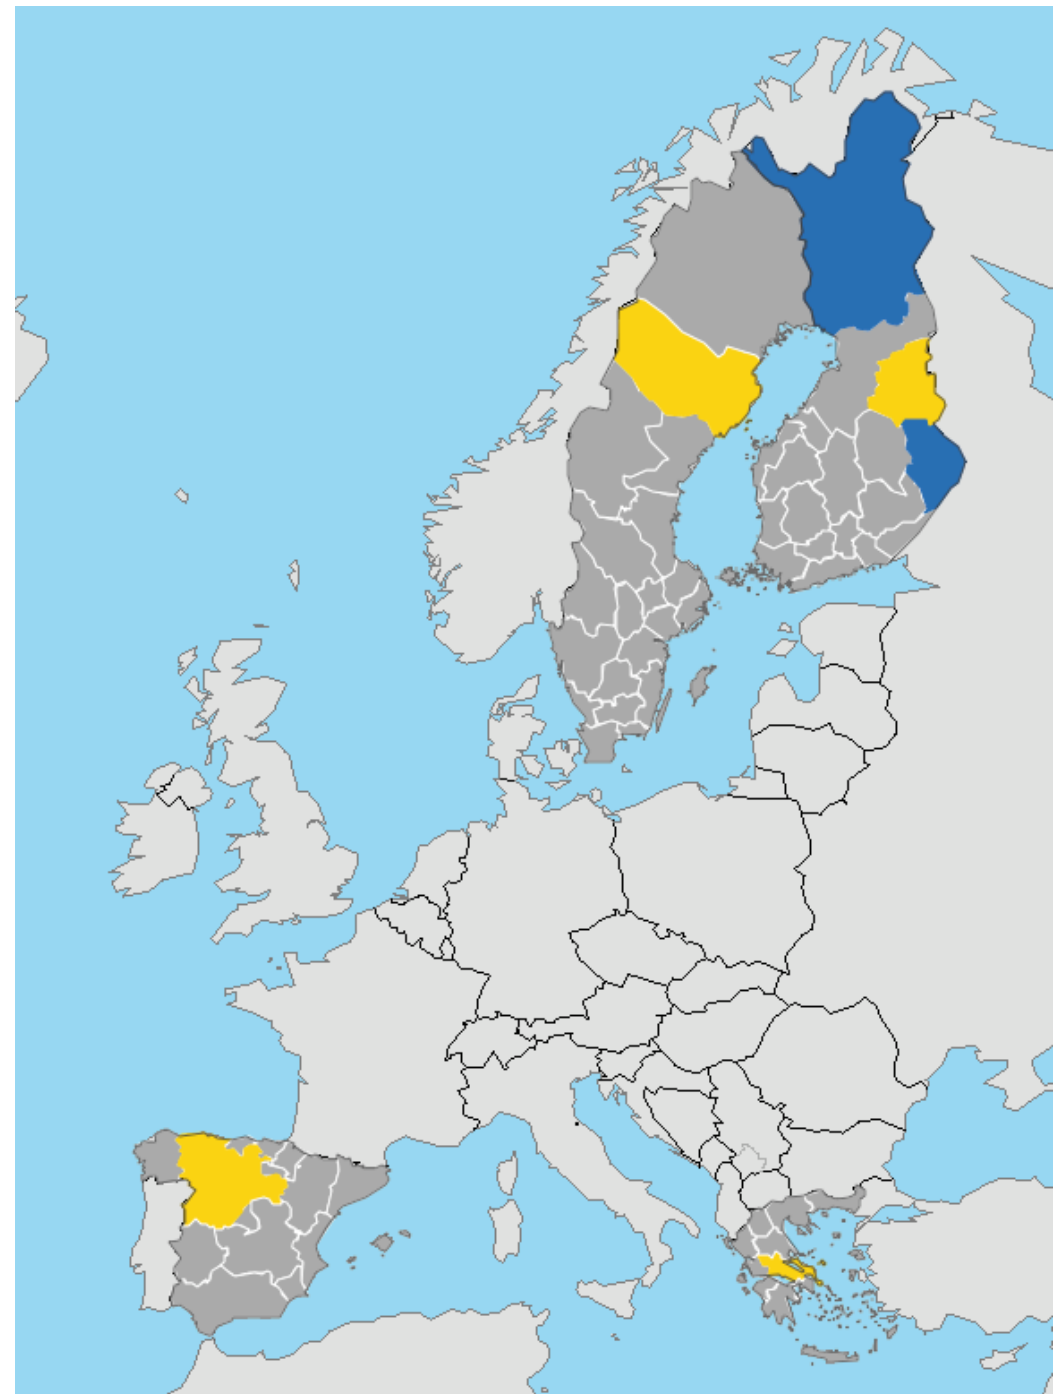

Mining industry and global value chains – S3 kumppanuusverkosto

Ilkka Nykänen

Business Joensuu, North Karelia

28th April 2020

Sisältö

Ketkä mukana ?

Mitä saatu aikaan ?

Mitä tapahtuu seuraavaksi ?

Mitä hyötyä kumppanuudesta ?

Participating regions

- North Karelia (FI), leading region
- Lapland (FI), co-leader
- Kainuu (FI)
- Castilla y Leon (ES)
- Asturias (ES)
- Andalusia (ES)
- Västerbotten (SE)
- Centro Portugal (PT)
- Sterea Ellada (GR)

International Network of Business Joensuu Mining related operations

Global

OECD- Mining regions and cities
Australia, South America, USA, Canada,
Northern countries

European

Industrial
Modernization
Mining Industry and
global value chain
S3P
9 european
regions>+

REMIX
9 european regions

Outokumpu
Mining
Camp

MIREU
16 european
countries +Chile

Local and Regional

Business Joensuu
North Karelia

Kiitos !

Ilkka Nykänen

Senior Adviser , Extractive Industry